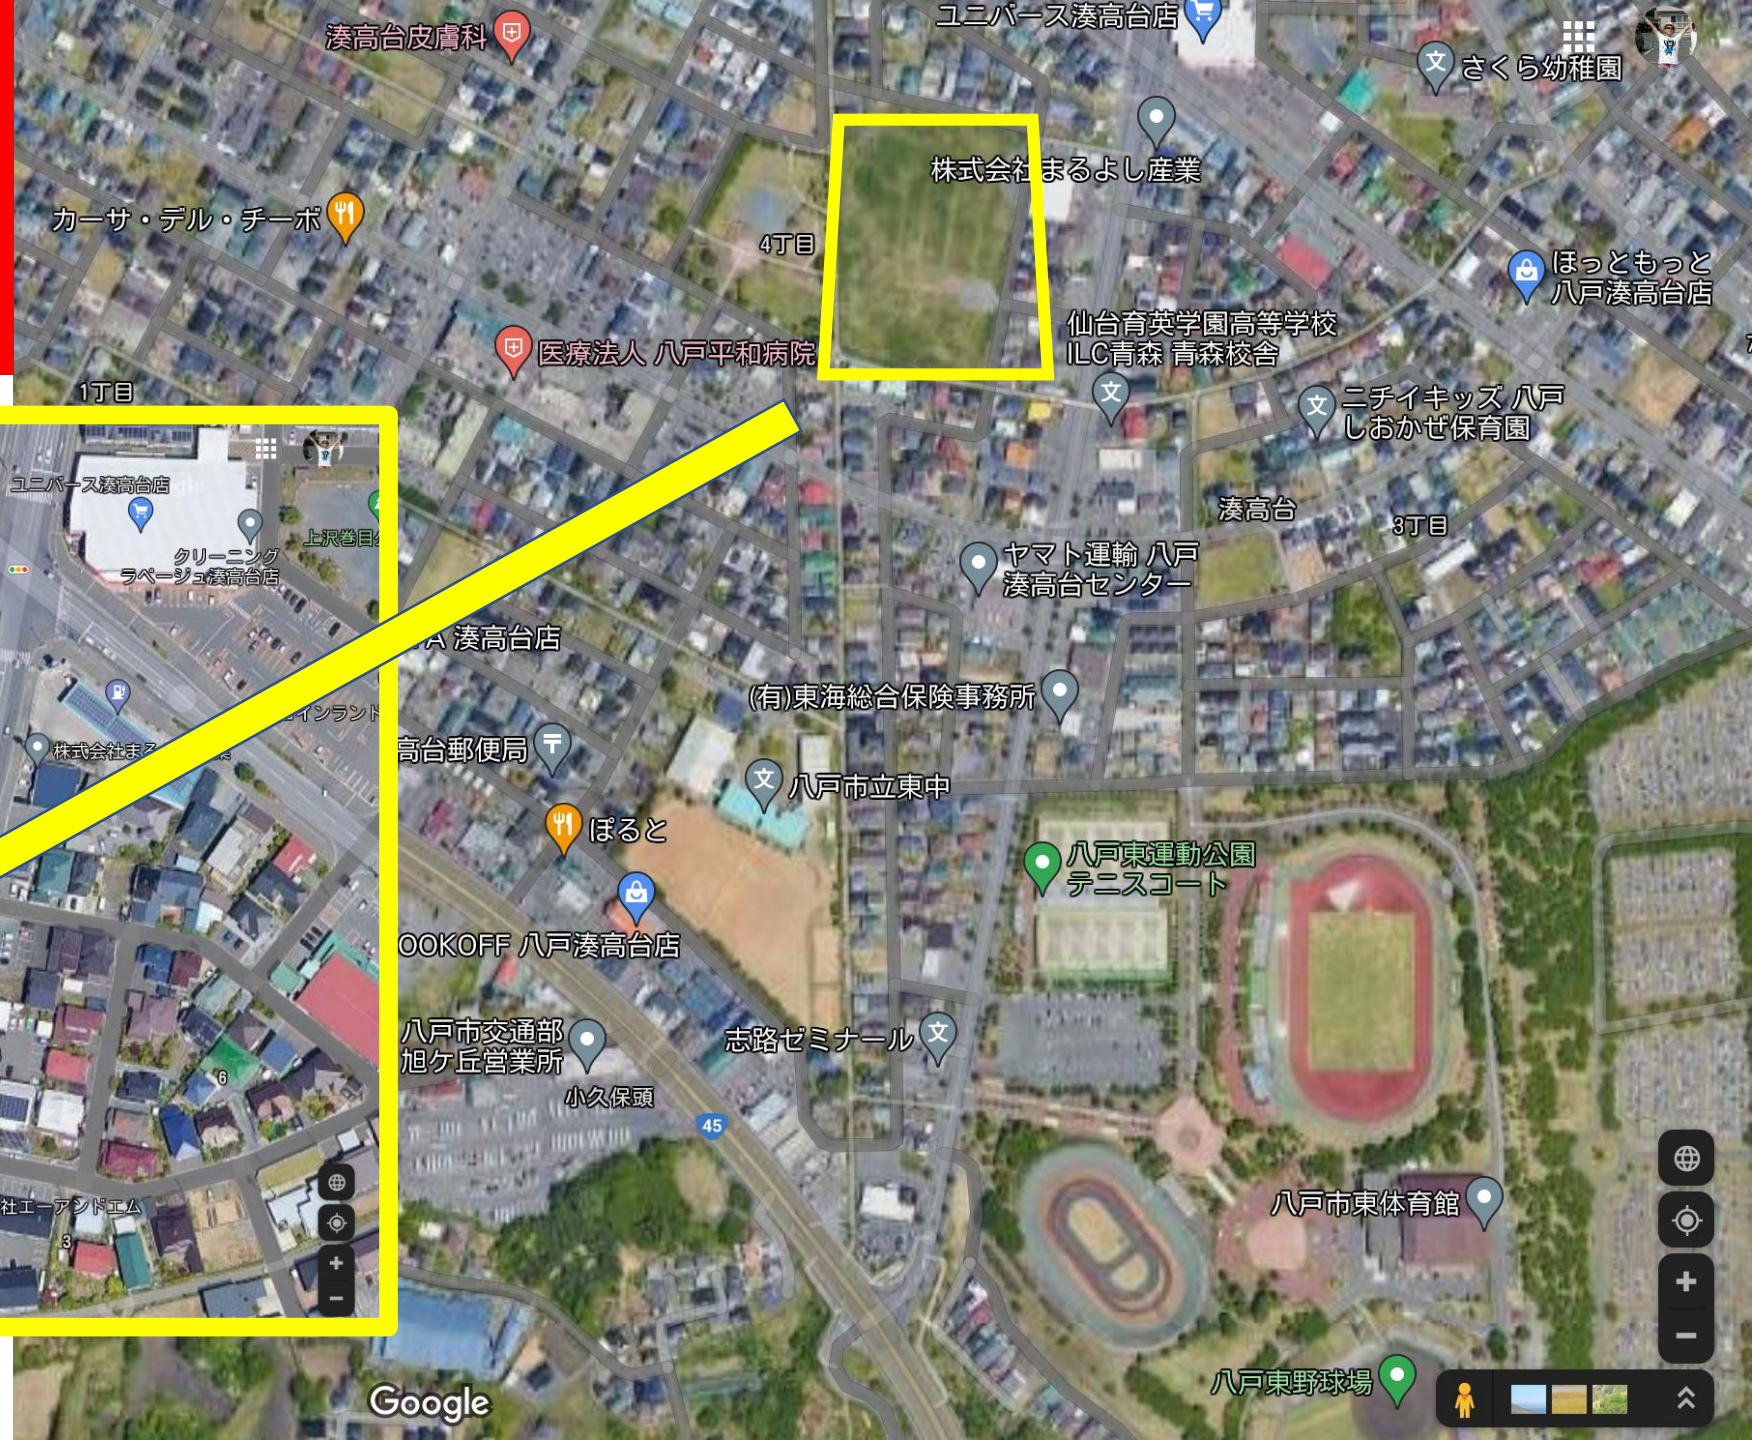

湊高台4丁目
ヤマト運輸様 付近
8月16日9:50
集合場所

Google